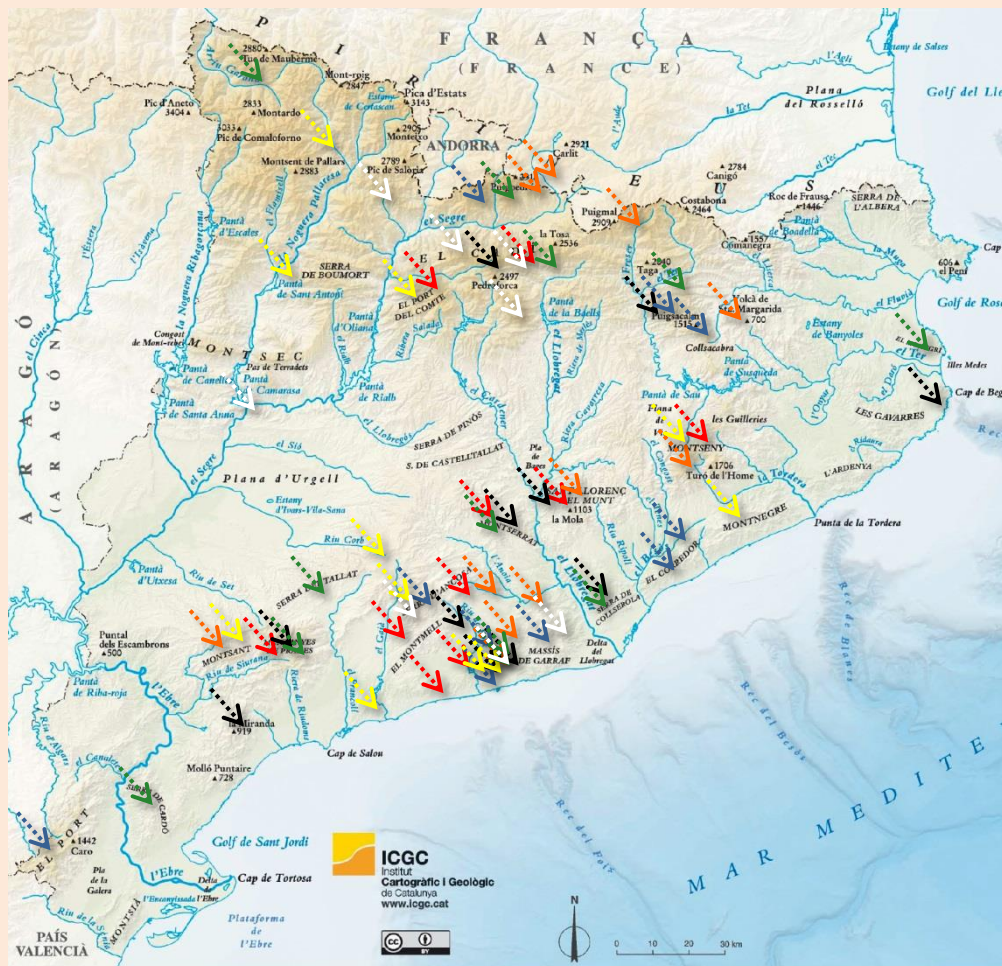

EXCURSIONS DEL GRUP DE MUNTANYA EN FAMÍLIA - 2010/2017

1. Ascensió a la Talaia del Montnegre (Baix Penedès) - 28 d'agost de 2010
2. Indrets de Font-rubí (Alt Penedès) - 26 de setembre de 2010
3. Excursió de tardor al Montseny - 24 d'octubre de 2010
4. Avencs de la Febró (Muntanyes de Prades) - 21 de novembre de 2010
5. Entorn muntanyenc de Roda de Barà (Tarragonès) - 19 de desembre de 2010
6. Montserrat - Agulles i Frares Encantats (Anoia/Bages) - 23 de gener de 2011
7. Excursió pel riu i el pantà de Foix i la font d'Horta (Alt Penedès) - 20 de febrer de 2011
8. Activitats de neu a Tuixent-La Vansa (Alt Urgell) - 26 i 27 de març de 2011
9. La Mola de Sant Llorenç (Vallès Occidental) - 8 de maig de 2011
10. Estada al refugi de Rebost (Berguedà) - 4 i 5 de juny de 2011
11. Acampada a la Torre de Fontaubella. Mola de Colldejou (Priorat / Baix Camp) - 24 i 25 de setembre de 2011
12. Santuari de Bellmunt i rodalia de Vidrà (Osona) - 23 d'octubre de 2011
13. Serra de Collserola (Vallès Occidental / Barcelonès) - 27 de novembre de 2011
14. La cova de Sant Llorenç i el puig d'en Bronet (Garraf) - 18 de desembre de 2011
15. El Tossal de la Baltasana i les Coves del Pere des de Prades (Baix Camp) - 22 de gener de 2012
16. La serra de l'Obac (Cort Fosca i Hospital de Sang de Mata-rodona) (Bages) - 26 de febrer de 2012
17. Palamós - Calella de Palafrugell per camins de ronda (Baix Empordà) - 17 i 18 de març de 2012